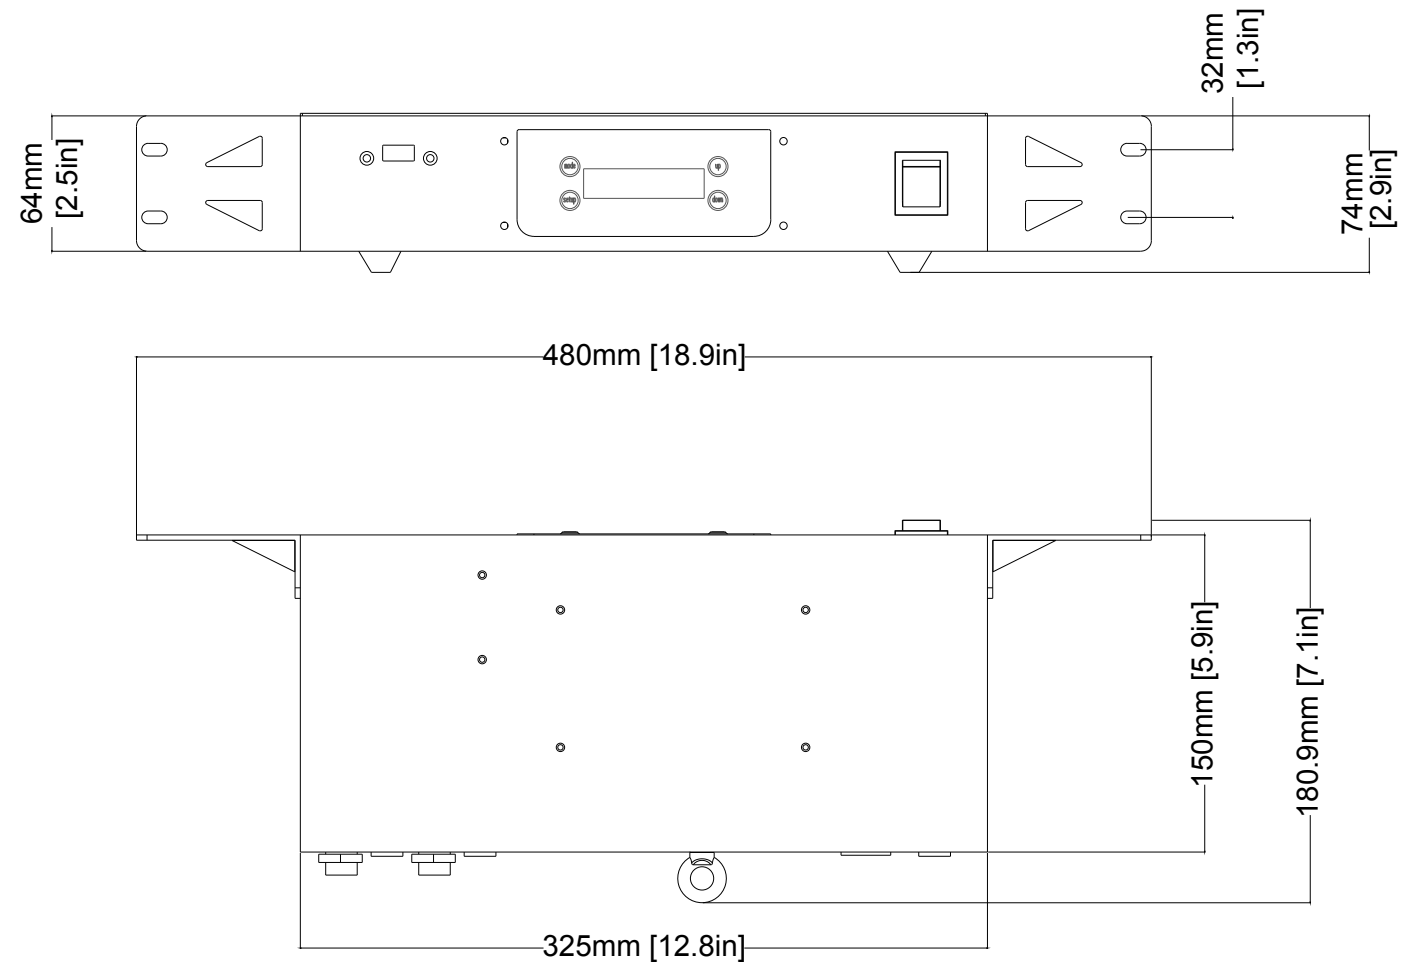

TITLE:		ADJ Pixie Driver 2000 V2		DATE:		13-Jul-2023	
SCALE:	TOL:	.XX(.X)	.XXX(.XX)	ANGLE:			
NONE	±	-	-	-			